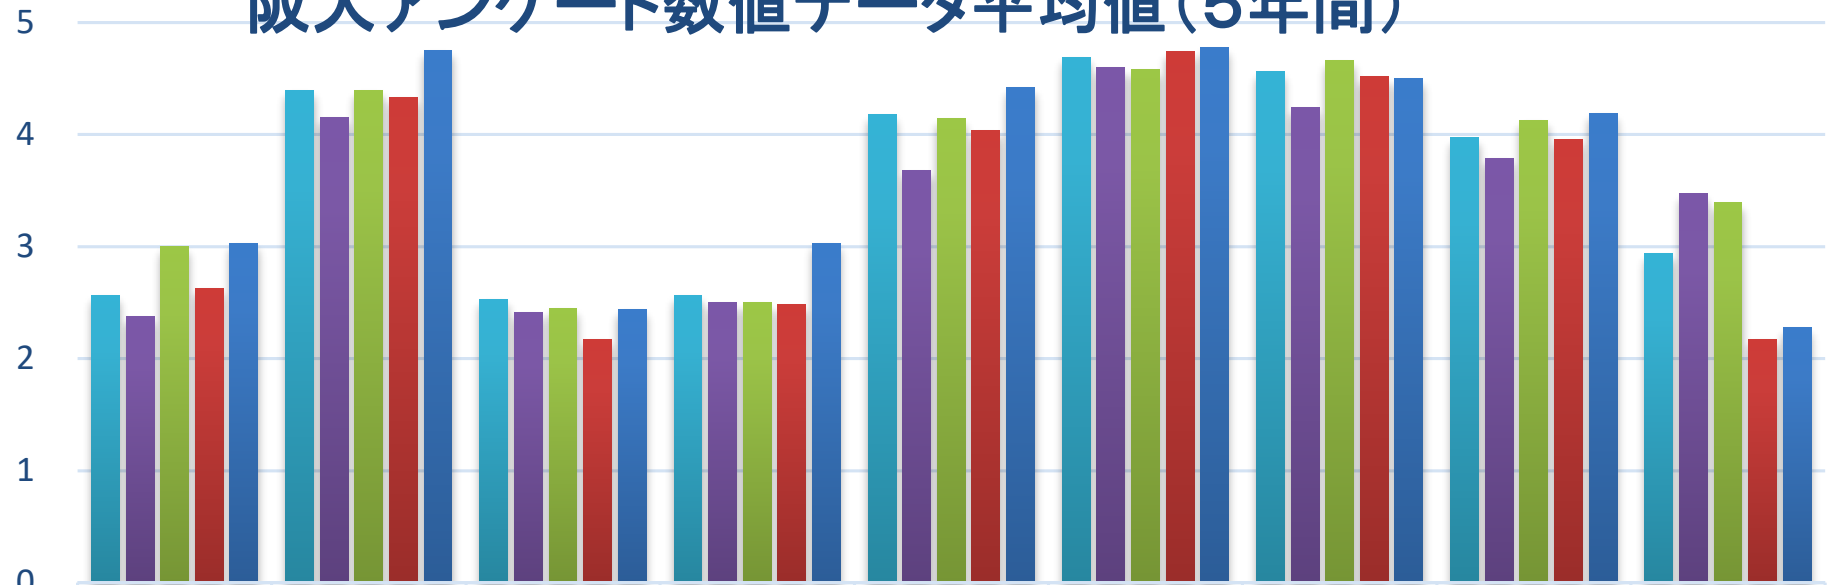

阪大アンケート数値データ平均値(5年間)

	問1	問2(1)	問2(2)	問2(3)	問3	問4(1)	問4(2)	問4(3)	問5
■ 2013年度	2.56	4.39	2.53	2.56	4.18	4.69	4.56	3.97	2.94
■ 2014年度	2.38	4.15	2.41	2.50	3.68	4.60	4.24	3.79	3.47
■ 2015年度	3.00	4.39	2.45	2.50	4.14	4.58	4.66	4.13	3.39
■ 2016年度	2.63	4.33	2.17	2.48	4.04	4.74	4.52	3.96	2.17
■ 2017年度	3.03	4.75	2.44	3.03	4.42	4.78	4.50	4.19	2.28